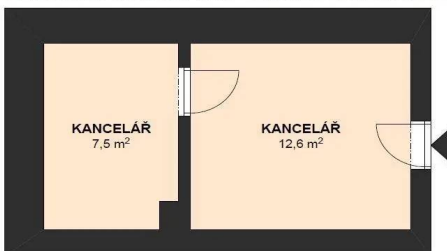

Bravis
+420 725 811 144 bravis@bravis.cz

Pronájem obchodních prostor, CP 26 m², Tuřany - Brněnské Ivanovice (reference20198)

Pronajato

Plocha:	26 m ²
Typ:	Komerční, Obchodní prostory
Konstrukce:	cihla
Počet podlaží:	Přizemí
Výtah:	ne
PENB:	G

Kancelářské prostory
ul. Ivanovické náměstí, Brno - Brněnské Ivanovice, 20 m²

Vybavenost

Pronájem obchodních prostor, CP 26 m², Tuřany - Brněnské Ivanovice

V zastoupení majitele nabízíme pronájem nebytových prostor, které se nachází v Brněnských Ivanovicích. Jedná se o dvě místnosti, jejichž celková plocha činí 20 m² + samostatné sociální zázemí (6 m²). Je zde možnost umístění vestavěné kuchyňské linky.