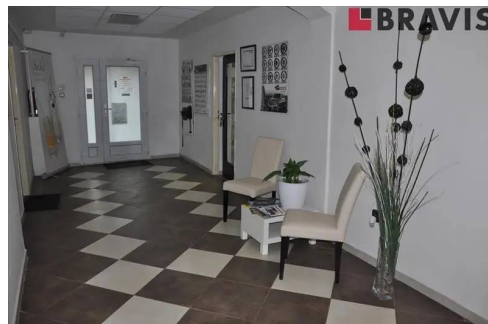

Kancelářské prostory
ul. Ivanovické náměstí, Brno - Brněnské Ivanovice, 20 m²

Vybavenost

Pronájem obchodních prostor, CP 26 m², Tuřany - Brněnské Ivanovice

V zastoupení majitele nabízíme pronájem nebytových prostor, které se nachází v Brněnských Ivanovicích. Jedná se o dvě místnosti, jejichž celková plocha činí 20 m² + samostatné sociální zázemí (6 m²). Je zde možnost umístění vestavěné kuchyňské linky.

Prostory jsou vhodné jako kancelář, nebo provozovna (např. kadeřnictví, kosmetika, modeláž nehtů, masáže....). Po dohodě s majitelem možnost úpravy na bytovou jednotku.

Nabízí se nezařízené. Možnost připojení internetu.