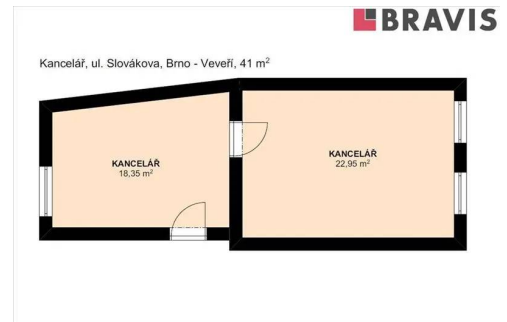

Bravis
+420 725 811 144 bravis@bravis.cz

Pronájem kancelářských prostor, Brno - střed, ulice Slovákova (reference26852)

Pronajato

Plocha:	41 m ²
Typ:	Komerční, Kancelářské prostory
Konstrukce:	cihla
Počet podlaží:	2. patro
Výtah:	ne
PENB:	G

Vybavenost

Pronájem kancelářských prostor, Brno - střed, ulice Slovákova

V zastoupení majitele nabízíme k pronájmu kancelářské prostory v těsné blízkosti centra Brna na ulici Slovákova.

Prostory se skládají ze 2 místností o celkové ploše 41,3 m² (18,35 + 22,95 m², č.218,219) se nacházejí ve 2. patře domu. V domě se nacházejí kanceláře i bytové jednotky. V přízemí domu je restaurace vyhlášená restaurace, v nejbližším okolí domu se nachází kompletní občanská vybavenost, zastávky MHD. Do samotného centra Brna je dochůzná vzdálenost 5 minut.